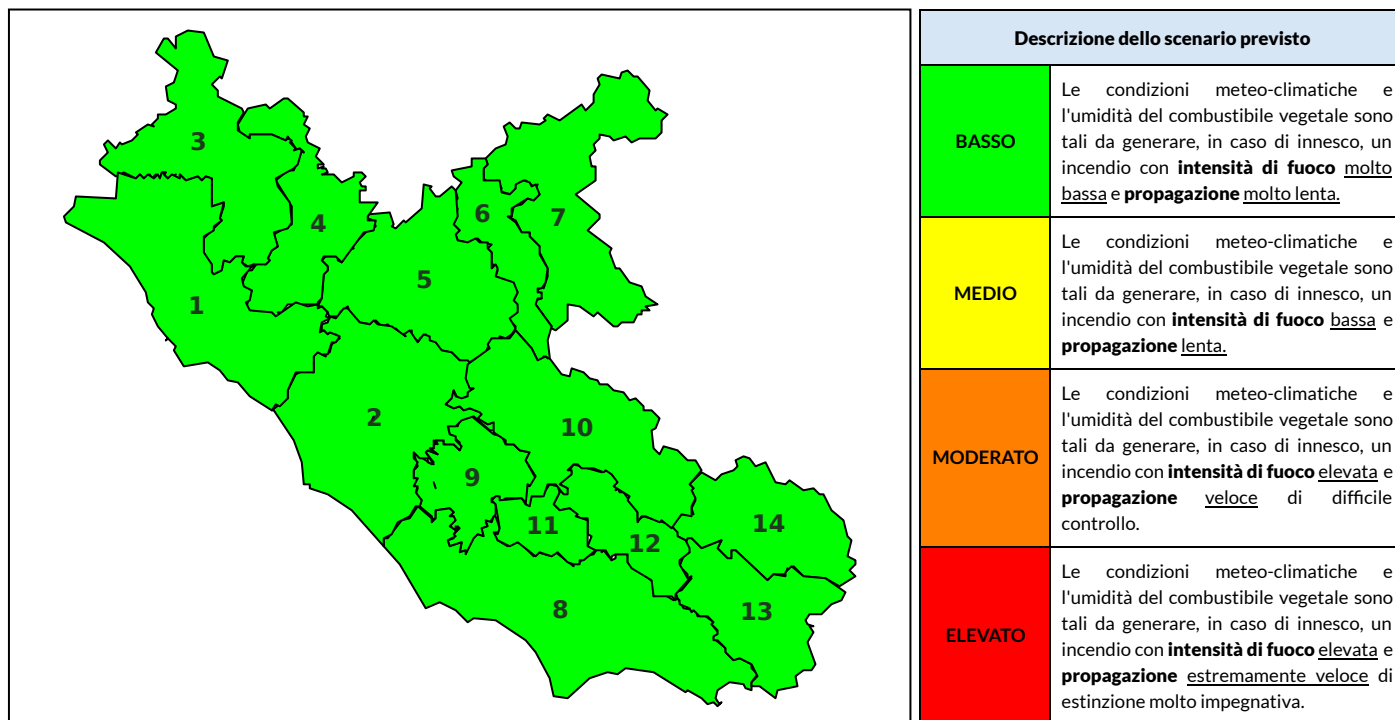

### Previsioni per oggi 3-6-2023

Livello di pericolosità da incendio boschivo per Zona di Allerta AIB

Bollettino emesso nel periodo della campagna AIB Lazio sulla base del modello previsionale RISICOLazio, sviluppato in collaborazione con Fondazione CIMA, che fornisce un supporto per la valutazione della Pericolosità da incendio boschivo aggregata sulle Zone di Allerta AIB, approvate come parte integrante del Piano AIB Lazio 2020-2022 con DGR n° 270 del 15/05/2020. Il dettaglio della distribuzione dei Comuni nelle Zone AIB è consultabile al link [https://protezionecivile.regione.lazio.it/zone\\_allerta\\_aib\\_comuni/](https://protezionecivile.regione.lazio.it/zone_allerta_aib_comuni/). Le Norme Comportamentali per la popolazione sono consultabili al link [https://protezionecivile.regione.lazio.it/norme\\_comportamentali\\_aib/](https://protezionecivile.regione.lazio.it/norme_comportamentali_aib/).

Zona AIB	1	2	3	4	5	6	7	8	9	10	11	12	13	14
Livello Pericolosità	BASSO	BASSO	BASSO	BASSO	BASSO	BASSO	BASSO	BASSO	BASSO	BASSO	BASSO	BASSO	BASSO	BASSO

NOTE

Zona AIB	1	2	3	4	5	6	7	8	9	10	11	12	13	14
Livello Pericolosità	BASSO	BASSO	BASSO	BASSO	BASSO	BASSO	BASSO	BASSO	BASSO	BASSO	BASSO	BASSO	BASSO	BASSO