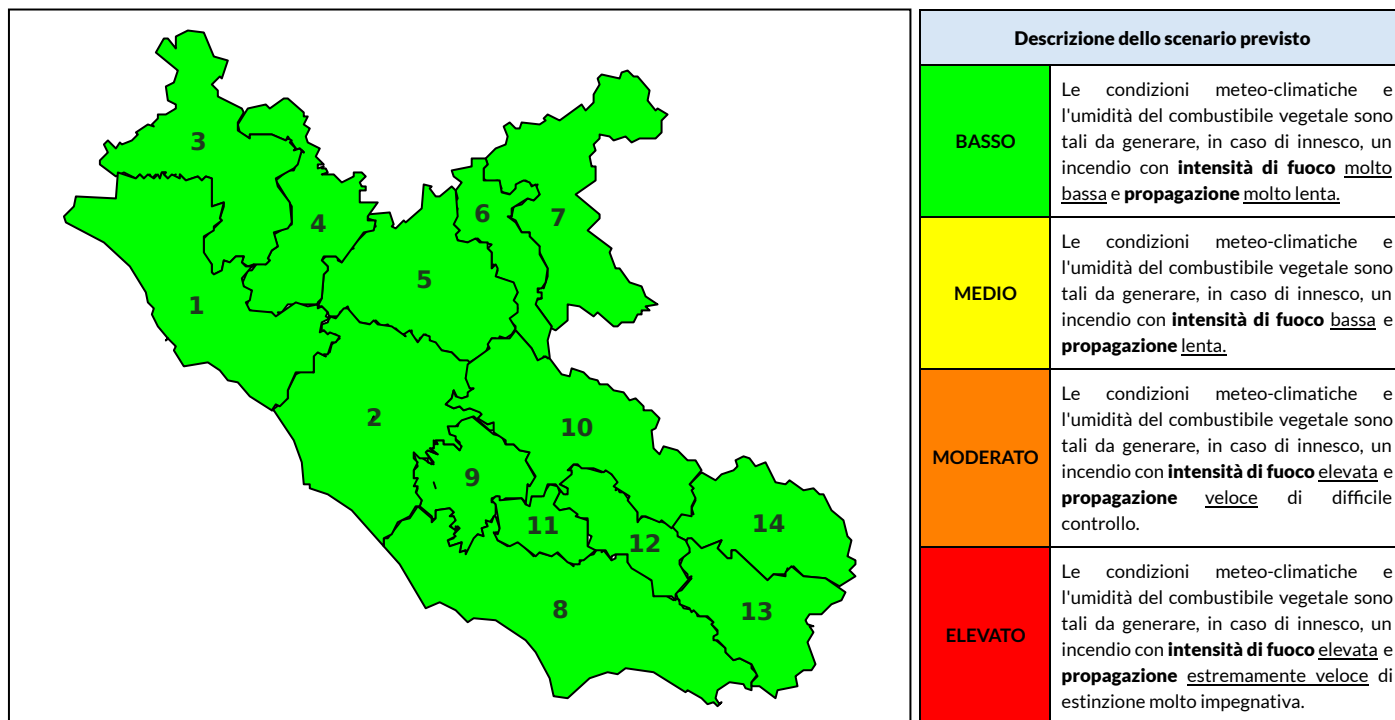

## BOLLETTINO DI PERICOLOSITA' DA INCENDI BOSCHIVI

### Previsioni per oggi 3-6-2023

Livello di pericolosità da incendio boschivo per Zona di Allerta AIB

Bollettino emesso nel periodo della campagna AIB Lazio sulla base del modello previsionale RISICOLazio, sviluppato in collaborazione con Fondazione CIMA, che fornisce un supporto per la valutazione della Pericolosità da incendio boschivo aggregata sulle Zone di Allerta AIB, approvate come parte integrante del Piano AIB Lazio 2020-2022 con DGR n° 270 del 15/05/2020. Il dettaglio della distribuzione dei Comuni nelle Zone AIB è consultabile al link [https://protezionecivile.regione.lazio.it/zone\\_allerta\\_aib\\_comuni/](https://protezionecivile.regione.lazio.it/zone_allerta_aib_comuni/). Le Norme Comportamentali per la popolazione sono consultabili al link [https://protezionecivile.regione.lazio.it/norme\\_comportamentali\\_aib/](https://protezionecivile.regione.lazio.it/norme_comportamentali_aib/).

Zona AIB	1	2	3	4	5	6	7	8	9	10	11	12	13	14
Livello Pericolosità	BASSO	BASSO	BASSO	BASSO	BASSO	BASSO	BASSO	BASSO	BASSO	BASSO	BASSO	BASSO	BASSO	BASSO

NOTE